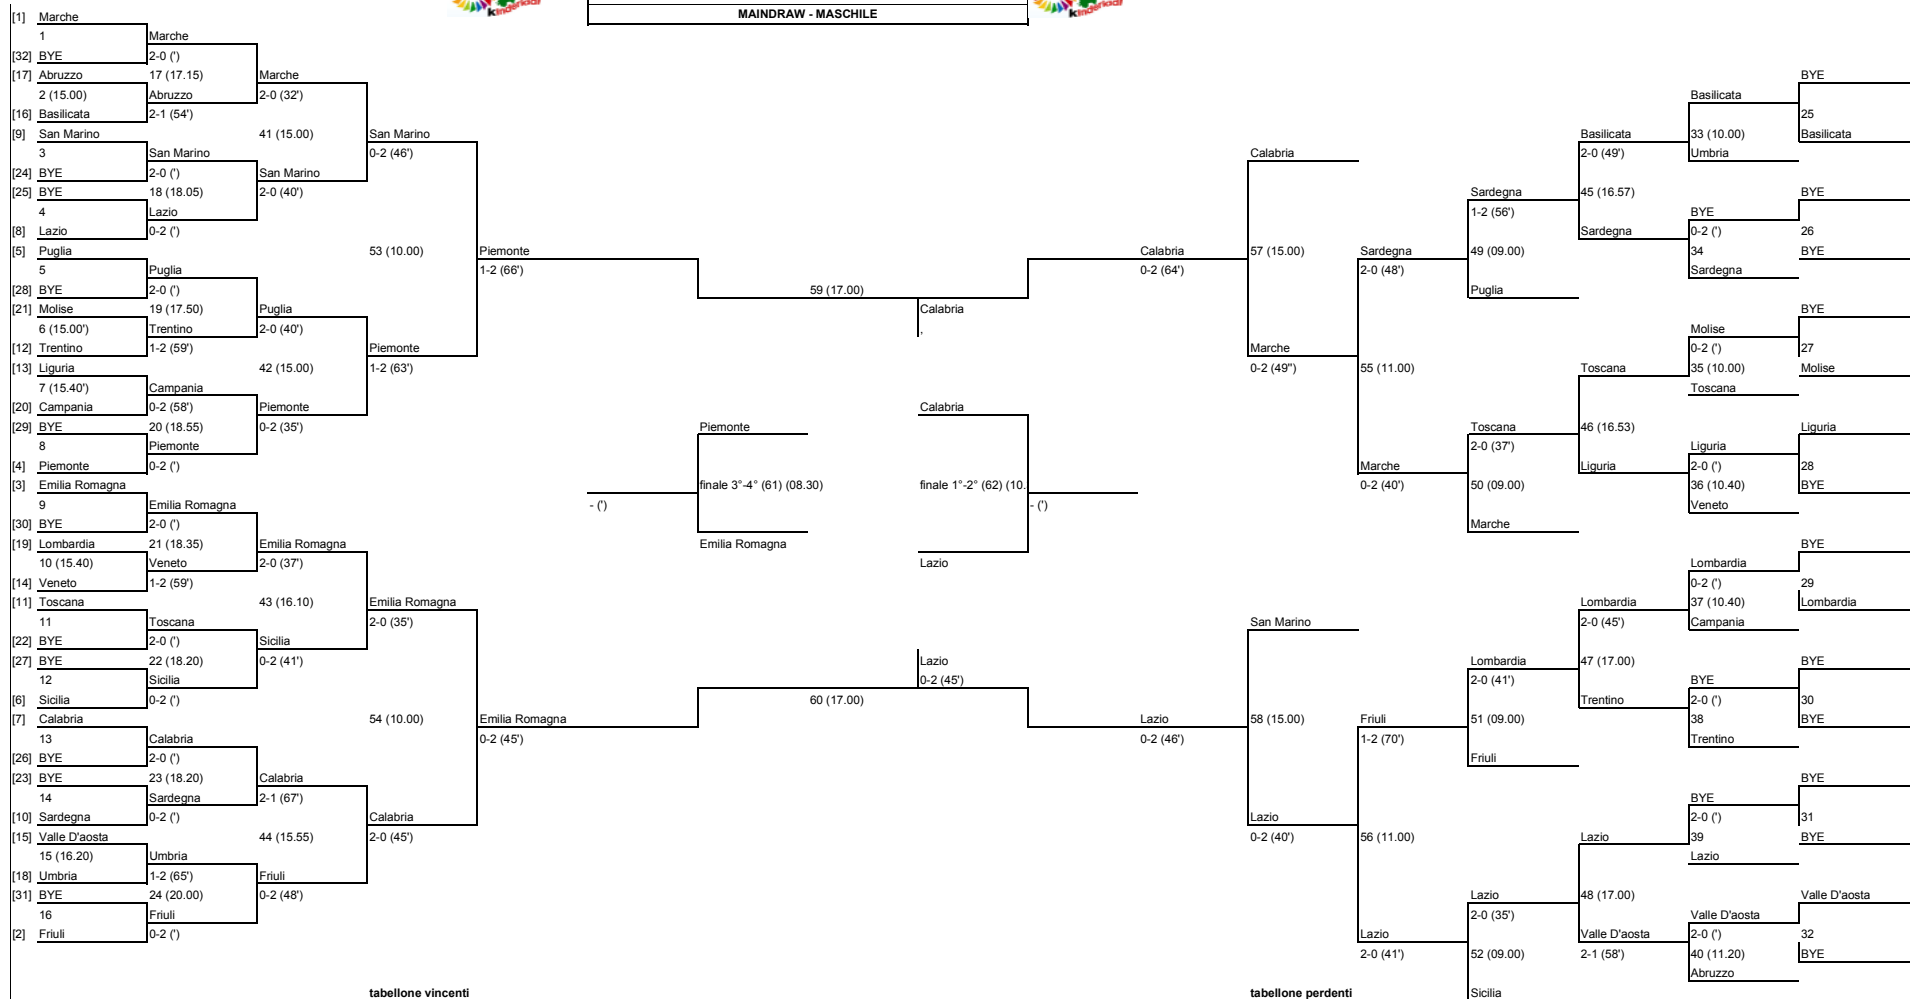

Media Durata Gara :

42'

**TROFEO DELLE REGIONI U18**  
**TORTOLI - 30 GIUGNO - 5 LUGLIO**  
**MAINDRAW - MASCHILE**

I turno	II turno	III turno	IV turno	semifinali e finali	class...-5ª	class...-7ª	class...-9ª	class...-13ª	class...-17ª	class...-25ª
primo giorno		secondo giorno		terzo giorno	secondo giorno				primo giorno	